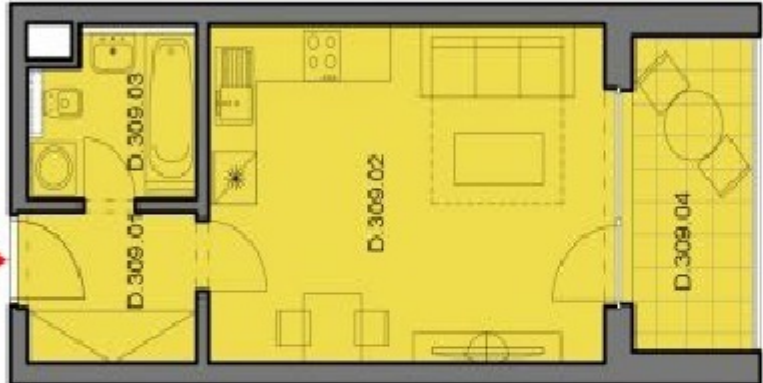

# ZÁTIŠÍ ROKYTKA

D

3. NADZEMNÍ

D.309 - 1+kk

ČÍSLO	NÁZEV MÍSTNOSTI	PLOCHA (m <sup>2</sup> )
D.309.01	předstíh	4,6
02	obývací pokoj + kk	20,9
03	koupelna + WC	4,2
04	balcón	6,2

UŽITNÁ PLOCHA BYTU CELKEM

29,7

6,2

PLOCHA BYTU

**31,2**

**D.309**

3 / 2017

SCHEMA PODLAŽÍ

SCHEMA ŘEZU

SCHEMA SITUAČNÍHO ŘEŠENÍ