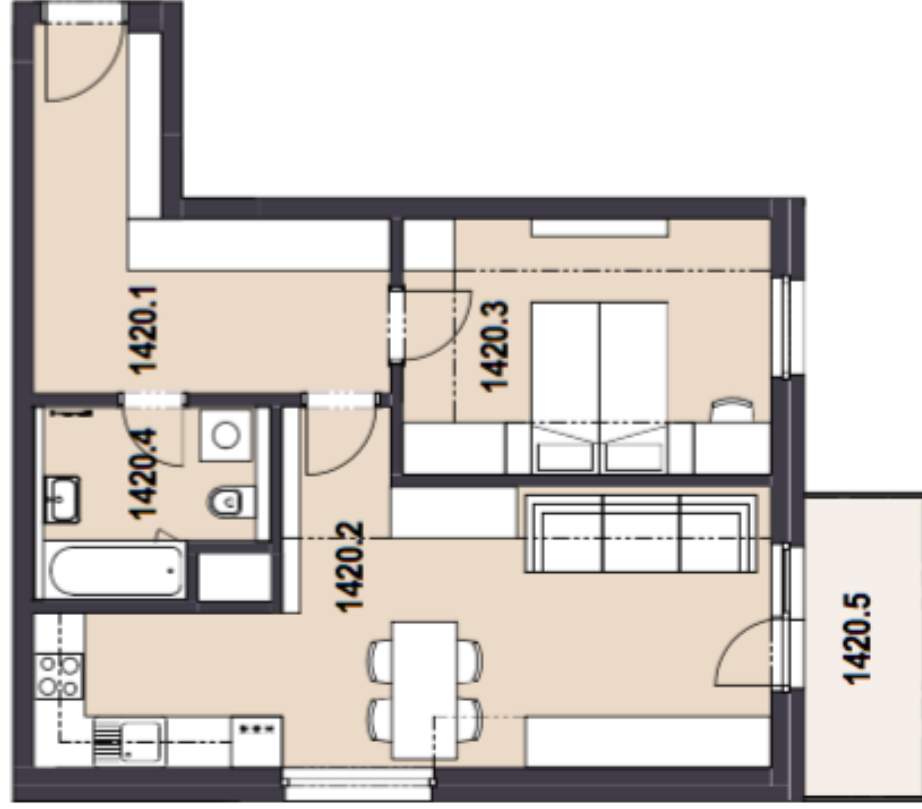

REZIDENCE
VESELSKÁ III.

PODLAŽÍ	4.NP
BYT ČÍSLO	1420
DISPOZICE	2+kk
1420 1 Předstíň	12.2 m ²
1420 2 Obývací pokoj + kk	25.1 m ²
1420 3 Ložnice	12.8 m ²
1420 4 Koupelna	5.5 m ²
Svislé konstrukce uvnitř bytu	3.1 m ²
Sklep	5.0 m ²
PODLAHOVÁ PLOCHA	63.7 m ²
1420 5 Balkon	4.9 m ²