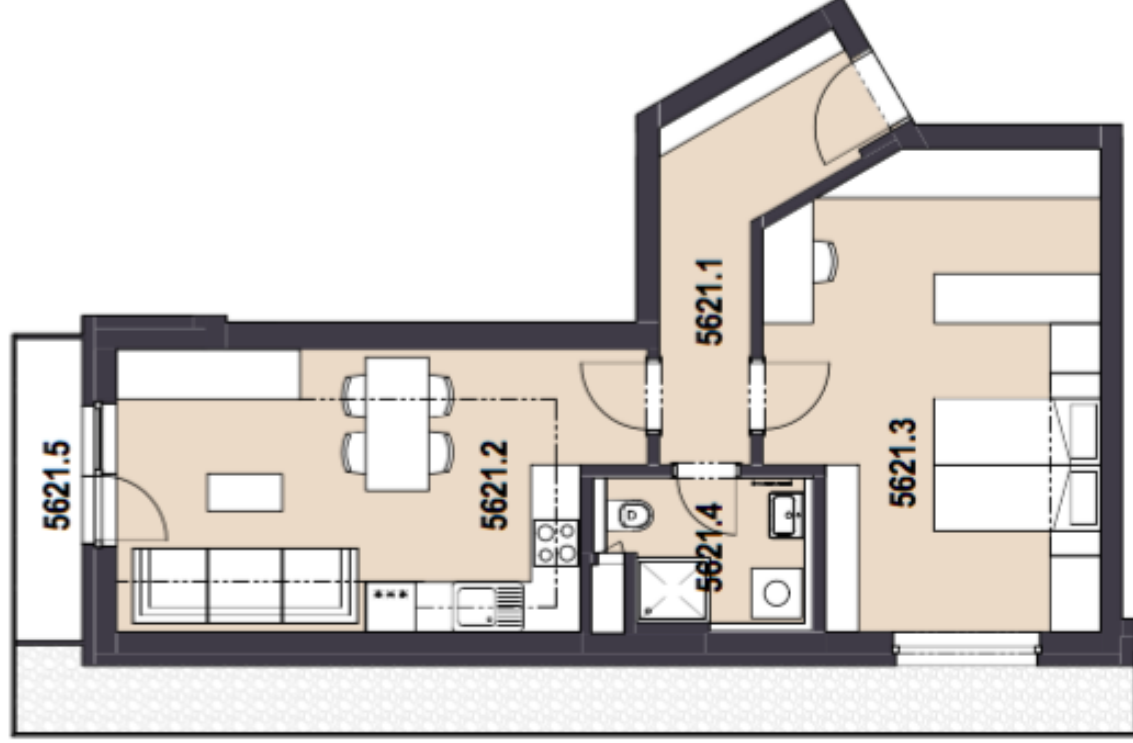

REZIDENCE
VESELSKÁ III.

PODLAŽÍ	6.NP
BYT ČÍSLO	5621
DISPOZICE	2+Kk
5621 1 Předsiň	7.6 m ²
5621 2 Obývací pokoj + kk	20.1 m ²
5621 3 Ložnice	21.4 m ²
5621 4 Koupelna	4.3 m ²
Svislé konstrukce uvnitř bytu	2.4 m ²
Sklep	4.7 m ²
PODLAHOVÁ PLOCHA	60.5 m²
5621 5 Terasa	3.0 m ²