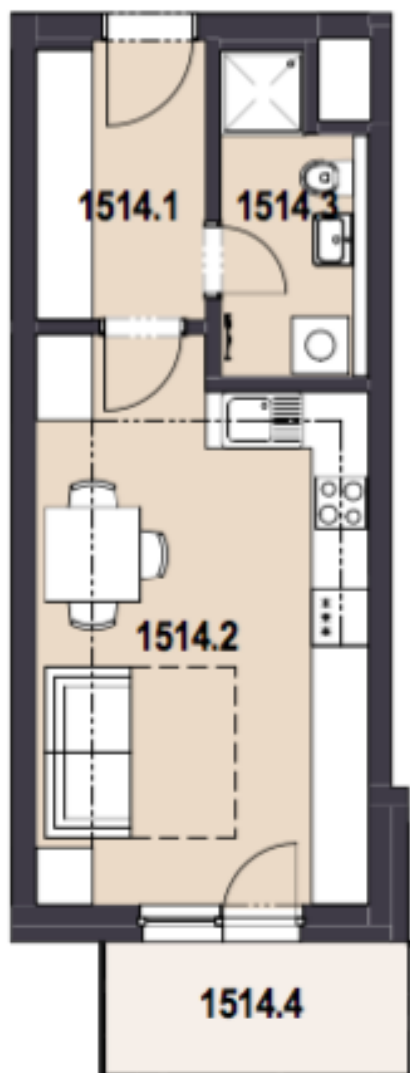

REZIDENCE
VESELSKÁ III.

PODLAŽÍ 5.NP

BYT ČÍSLO 1514

DISPOZICE 1+kk

1514 1 Předsiň 5.5 m²

1514 2 Obývací pokoj + kk 20.0 m²

1514 3 Koupelna 4.7 m²

Svislé konstrukce
uvnitř bytu 1.6 m²

PODLAHOVÁ PLOCHA 31.8 m²

1514 4 Balkon 4.5 m²