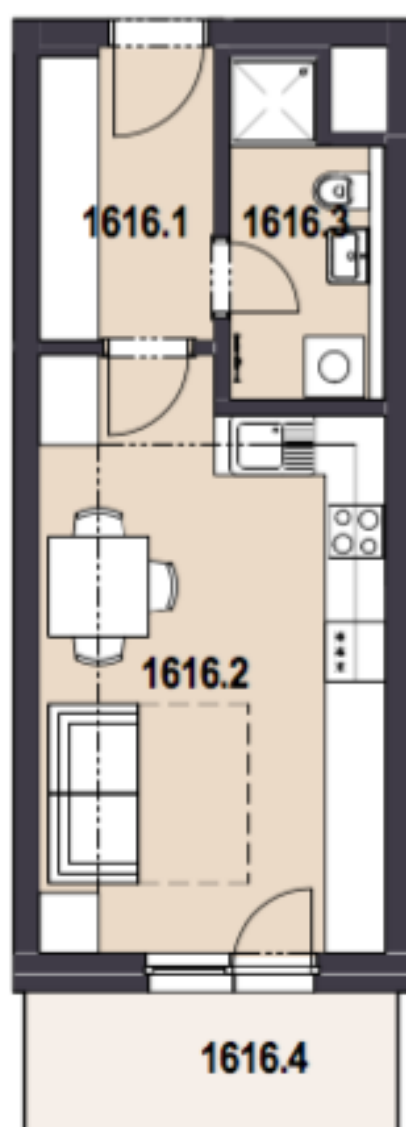

REZIDENCE
VESELSKÁ III.

PODLAŽÍ	6.NP
BYT ČÍSLO	1616
DISPOZICE	1+kk
1616 1 Předsiň	5.4 m ²
1616 2 Obývací pokoj + kk	19.8 m ²
1616 3 Koupelna	4.7 m ²
Svislé konstrukce uvnitř bytu	1.7 m ²
PODLAHOVÁ PLOCHA	31.6 m²
1616 4 Balkon	5.2 m ²