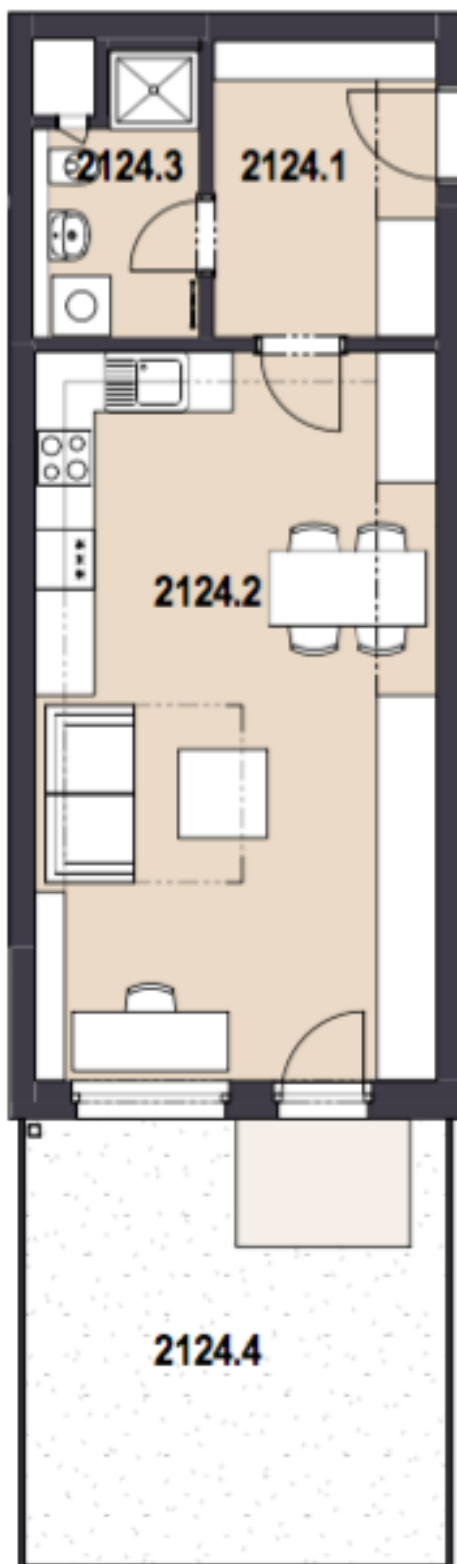

REZIDENCE VESELSKÁ II.

PODLAŽÍ	1.NP
BYT ČÍSLO	2124
DISPOZICE	1+kk

2124 1 Předsiň	6.8 m ²
2124 2 Obývací pokoj + kk	30.1 m ²
2124 3 Koupelna	4.3 m ²
Svislé konstrukce uvnitř bytu	1.4 m ²
Sklep	2.4 m ²
PODLAHOVÁ PLOCHA	45.0 m²
2124 4 Předzahrádka	19.4 m ²