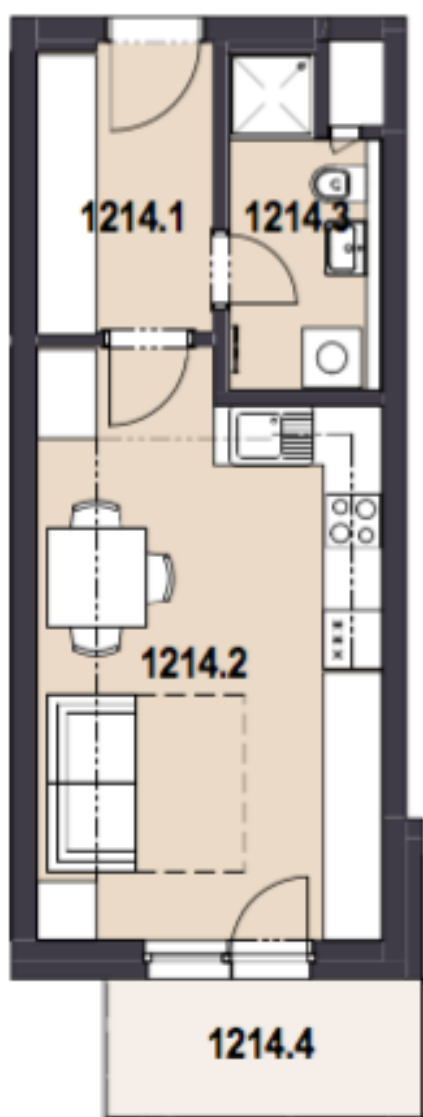

REZIDENCE
VESELSKÁ III.

PODLAŽÍ 2.NP

BYT ČÍSLO 1214

DISPOZICE 1+kk

1214 1 Předsiň 5.5 m²

1214 2 Obývací pokoj + kk 20.1 m²

1214 3 Koupelna 4.7 m²

Svislé konstrukce
uvnitř bytu 1.5 m²

Sklep 5.0 m²

PODLAHOVÁ PLOCHA 36.8 m²

1214 4 Balkon 4.5 m²